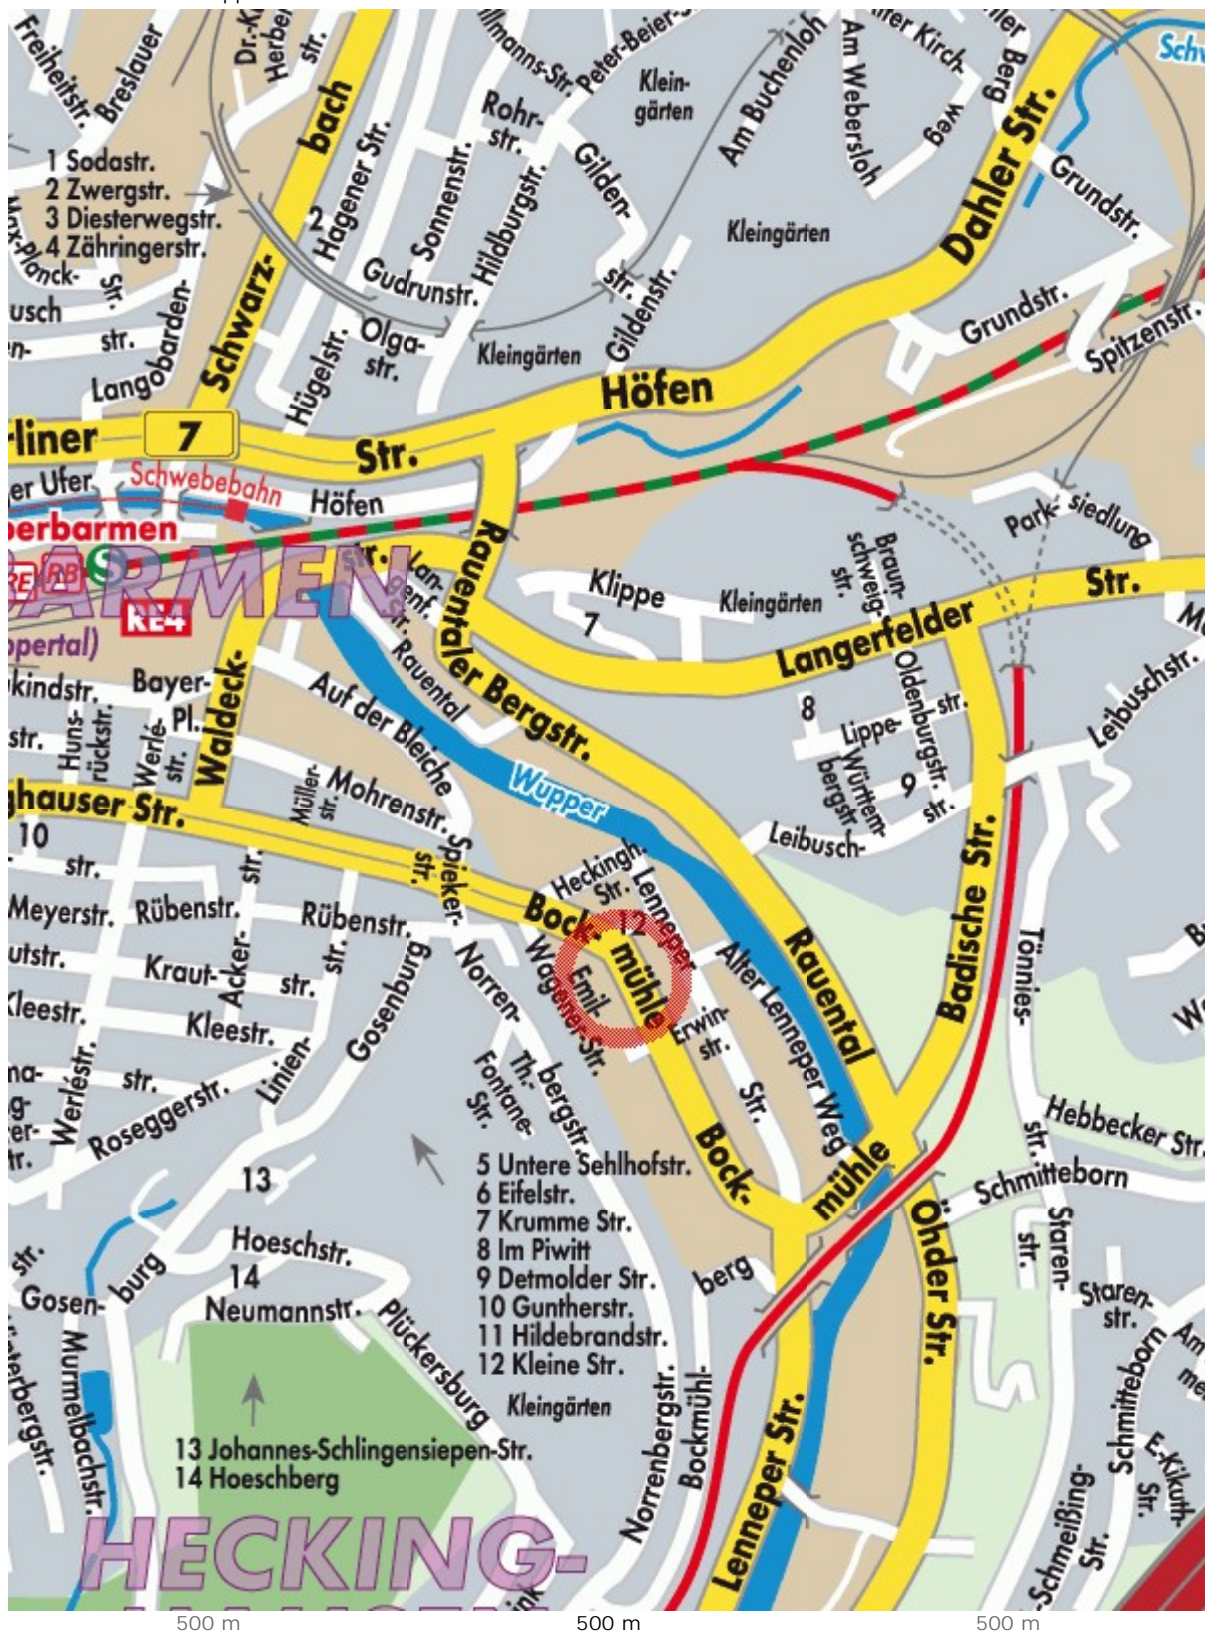

Adresse: Bockmühle 16,
42289 Wuppertal

© Copyright Euro-Cities AG

Ein Service von stadtplandienst.de

Hinweis: Ausdruck für die rein private Nutzung. Jede andere Verwendung ist kostenpflichtig.